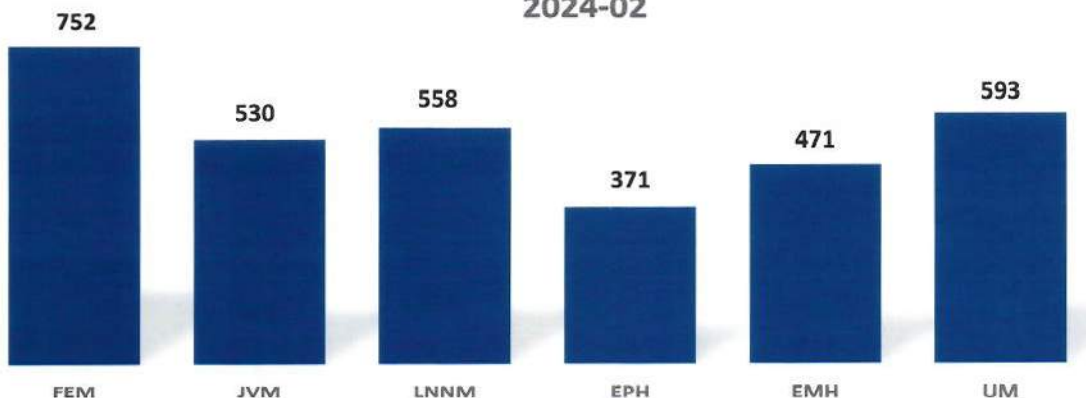

RELACIÓN DE ALUMNOS MATRICULADOS EN GRADO
MAYO-AGOSTO 2024

PLANES DE ESTUDIOS	FEM	JVM	LNNM	EPH	EMH	UM	Total	%
Licenciatura en Educación Artística			41	31	46		118	4%
Licenciatura en Educación Básica			1				1	0%
Licenciatura en Educación Física			148		425	166	739	23%
Licenciatura en Educación Inicial	84	108	34	26		62	314	10%
Licenciatura en Educación Primaria	38	324	62	83		251	758	23%
Licenciatura en Educación Secundaria	630	98	272	231		114	1,345	41%
TOTAL DE ALUMNOS DE GRADO	752	530	558	371	471	593	3,275	100%
	23%	16%	17%	11%	14%	18%	100%	

CANTIDAD DE MATRICULADOS DE GRADO POR RECINTO
2024-02

Notas: Leyenda de recintos: Félix Evaristo Mejía (FEM); Eugenio María de Hostos (EMH); Luis Napoleón Núñez Molina (LNNM); Emilio Prud'Homme (EPH); Juan Vicente Moscoso (JVM); y Urania Montás (UM).