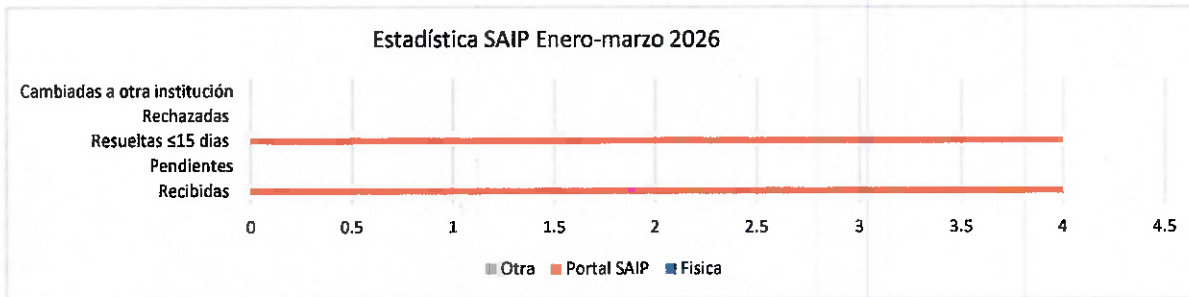

Estadísticas de la OAI
Enero-Marzo 2026

Medio de solicitud	Recibidas	Pendientes	Resueltas ≤15 días	Rechazadas	Cambiadas a otra institución
Física	0	0	0	0	0
Portal SAIP	4	0	4	0	0
Otra	0	0	0	0	0
Total	4	0	4	0	0